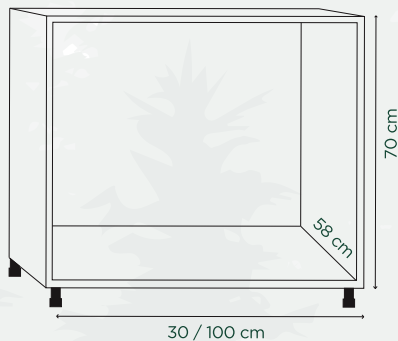

Chêne Natura
شين ناتورا

Noyer de Niksar
نوابي نيكسار

Chêne Sillion
شين سيليون

Caisson bas

الصندوق السفلي

Hauteur : 70 cm

Largeur : 30 cm à 100 cm

Profondeur : 58 cm

Épaisseur : 1,6 cm (caisson),
0,8 cm (derrière)

Caissons bas, livrés avec 4 pieds ajustables

Caisson haut

الصندوق العلوي

Hauteur : 70 cm

Largeur : 30 cm à 100 cm

Profondeur : 33 cm

Épaisseur : 1,6 cm (caisson),
0,8 cm (derrière)