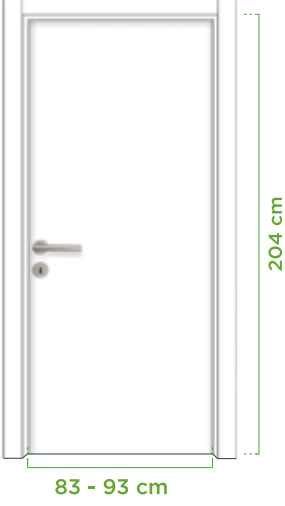

أبواب مقاومة للحريق
PORTES COUPE-FEU

أبواب بلاندي
PORTES BLINDÉES

Porte coupe-feu 30 min Bois

باب مقاوم للحريق
30 دقيقة خشبي

83 - 93 cm

Blanc Pré-peint
أبيض قابل للصبغة

Blanc Ivoire
أبيض عاجي