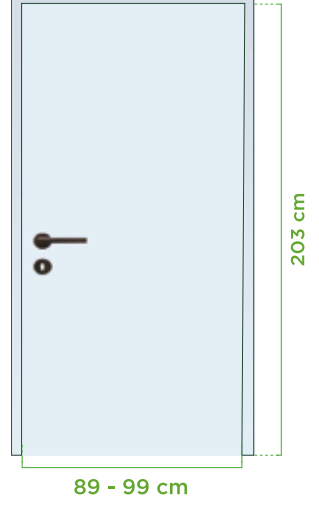

Porte coupe-feu 60 min Métallique

باب مقاوم للحريق
60 دقيقة حديدي

89 - 99 cm