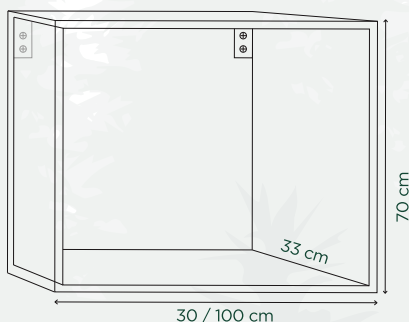

Chêne Natura
شين ناتورا

Noyer de Niksar
نوابي نيكسار

Chêne Sillion
شين سيليون

Caisson bas

الصندوق السفلي

Hauteur : 70 cm

Largeur : 30 cm à 100 cm

Profondeur : 58 cm

Épaisseur : 1,6 cm (caisson),
0,8 cm (derrière)

Caissons bas, livrés avec 4 pieds ajustables

Caisson haut

الصندوق العلوي

Hauteur : 70 cm

Largeur : 30 cm à 100 cm

Profondeur : 33 cm

Épaisseur : 1,6 cm (caisson),
0,8 cm (derrière)