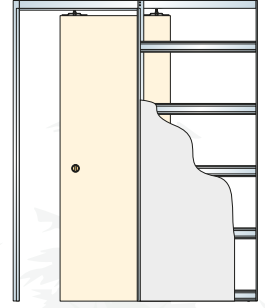

Huisserie en bois massif enrobé

Remplissage âme pleine

Finition : Placage noyer vertical vernis/
Placage chêne fil horizontal vernis

Porte Eclisse باب اكليس

Kit à galandage

Portes Standards

أبواب ذات قياسات موحدة

Portes Retallables

أبواب قابلة للتعديل

73 - 83 - 93 cm

204 cm

69 - 79 - 89 cm x 204

Disponibles uniquement
en Mélamine Marone
et Chêne Structuré

73 - 83 - 93 cm x 204

Disponibles dans toutes
les nuances