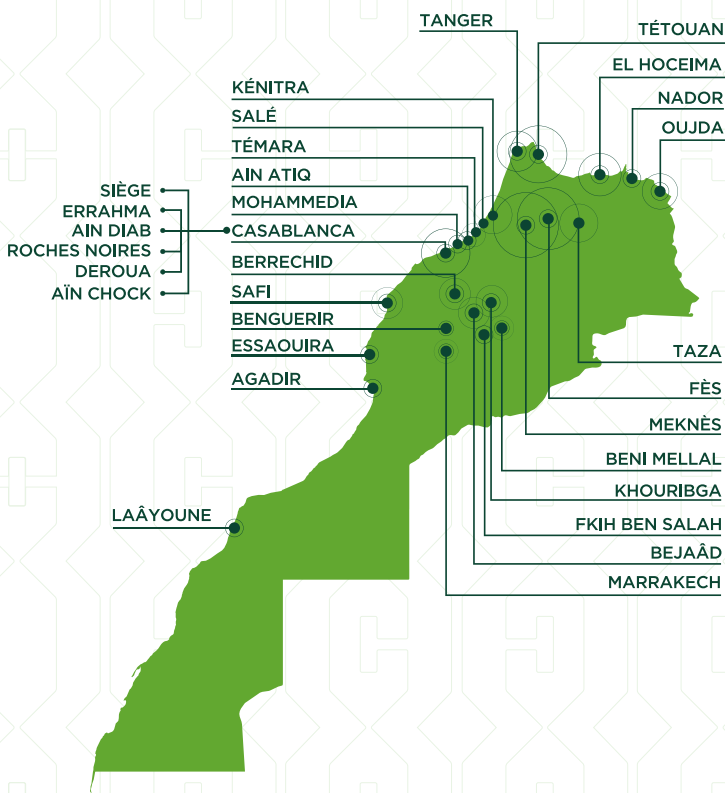

DAR NJARA Siège

Tél: 05 22 09 09 86 | 06 61 51 54 80
casa.siege@darnjara.ma

DAR NJARA Marrakech

Tél: 05 24 33 59 56 | 06 61 50 58 29
marrakech.sg@darnjara.ma

DAR NJARA Agadir

Tél: 06 61 29 19 27 | 08 08 52 30 24
ehcam@darnjara.ma

DAR NJARA Fkih Ben Salah

Tél: 05 23 43 58 88
dn.fkihbensaleh@darnjara.ma

DAR NJARA El Hoceima

Tél: 05 39 84 26 00 | 06 67 02 89 41
dn.elhoceima@darnjara.ma

DAR NJARA Benguerir

Tél: 06 61 18 13 08
dn.benguerir@darnjara.ma

DAR NJARA Deroua

Tél: 06 64 13 41 41
casa.deroua@darnjara.ma

DAR NJARA Temara

Tél: 05 37 58 83 45
dn.temara@darnjara.ma

DAR NJARA Aïn Chock

Tél: 05 22 21 23 33 | 06 61 90 82 81
casa.ainchock@darnjara.ma

DAR NJARA Aïn Atiq

Tél: 06 61 10 16 70 | 06 61 31 17 76
dn.ainatiq@darnjara.ma

DAR NJARA Errahma

Tél: 05 22 65 88 95 | 06 62 07 85 73
casa.errahma@darnjara.ma

DAR NJARA Nador

Tél: 06 61 61 19 69 | 06 53 95 08 99
nador.2mportes@darnjara.ma

DAR NJARA Fès

Tél: 05 35 73 26 26 | 06 61 25 40 40
dn.fes@darnjara.ma

DAR NJARA Tétouan

Tél: 05 39 72 74 12 | 06 62 86 51 60
dn.tetouan@darnjara.ma

DAR NJARA Khouribga

Tél: 06 68 78 65 53 | 06 61 39 39 19
dn.khouribga@darnjara.ma

DAR NJARA Roches Noires

Tél: 06 88 01 02 03 | 06 45 06 06 45
casa.rn@darnjara.ma

DAR NJARA Oujda

Tél: 06 61 61 19 69 | 06 53 95 08 99
dn.oujda@darnjara.ma

DAR NJARA Mohammédia

Tél: 06 61 04 21 57 | 06 26 61 10 06
dn.mohammedia@darnjara.ma

DAR NJARA Essaouira

Tél: 05 24 47 53 13 | 06 61 08 51 09
dn.essaouira@darnjara.ma

DAR NJARA Kénitra

Tél: 06 60 95 09 05
dn.kenitra@darnjara.ma

DAR NJARA Ain Diab

Tél: 05 22 39 57 66 | 06 61 92 19 86
casa.aindiab@darnjara.ma

DAR NJARA Meknès

Tél: 05 35 55 16 97 | 06 63 01 19 38
dn.meknes@darnjara.ma

DAR NJARA Laâyoune

Tél: 05 28 99 23 19 | 06 63 82 08 20
dn.laayoune@darnjara.ma

DAR NJARA Tanger

Tél: 06 65 27 37 31
dn.tanger@darnjara.ma

DAR NJARA Berrechid

Tél: 06 62 10 65 03 | 06 65 63 62 50
dn.berrechid@darnjara.ma

DAR NJARA Taza

Tél: 06 66 58 91 09 | 06 99 52 41 43
dn.taza@darnjara.ma

DAR NJARA Salé

Tél: 06 61 17 90 66
dn.sale@darnjara.ma

DAR NJARA Bejaâd

Tél: 06 64 66 67 75 | 06 58 99 70 84
dn.bejaad@darnjara.ma

DAR NJARA Beni Mellal

Tél: 05 23 42 12 67 | 06 66 95 00 26
dn.benimellal@darnjara.ma

DAR NJARA Safi

Tél: 06 61 92 55 42
dn.safi@darnjara.ma